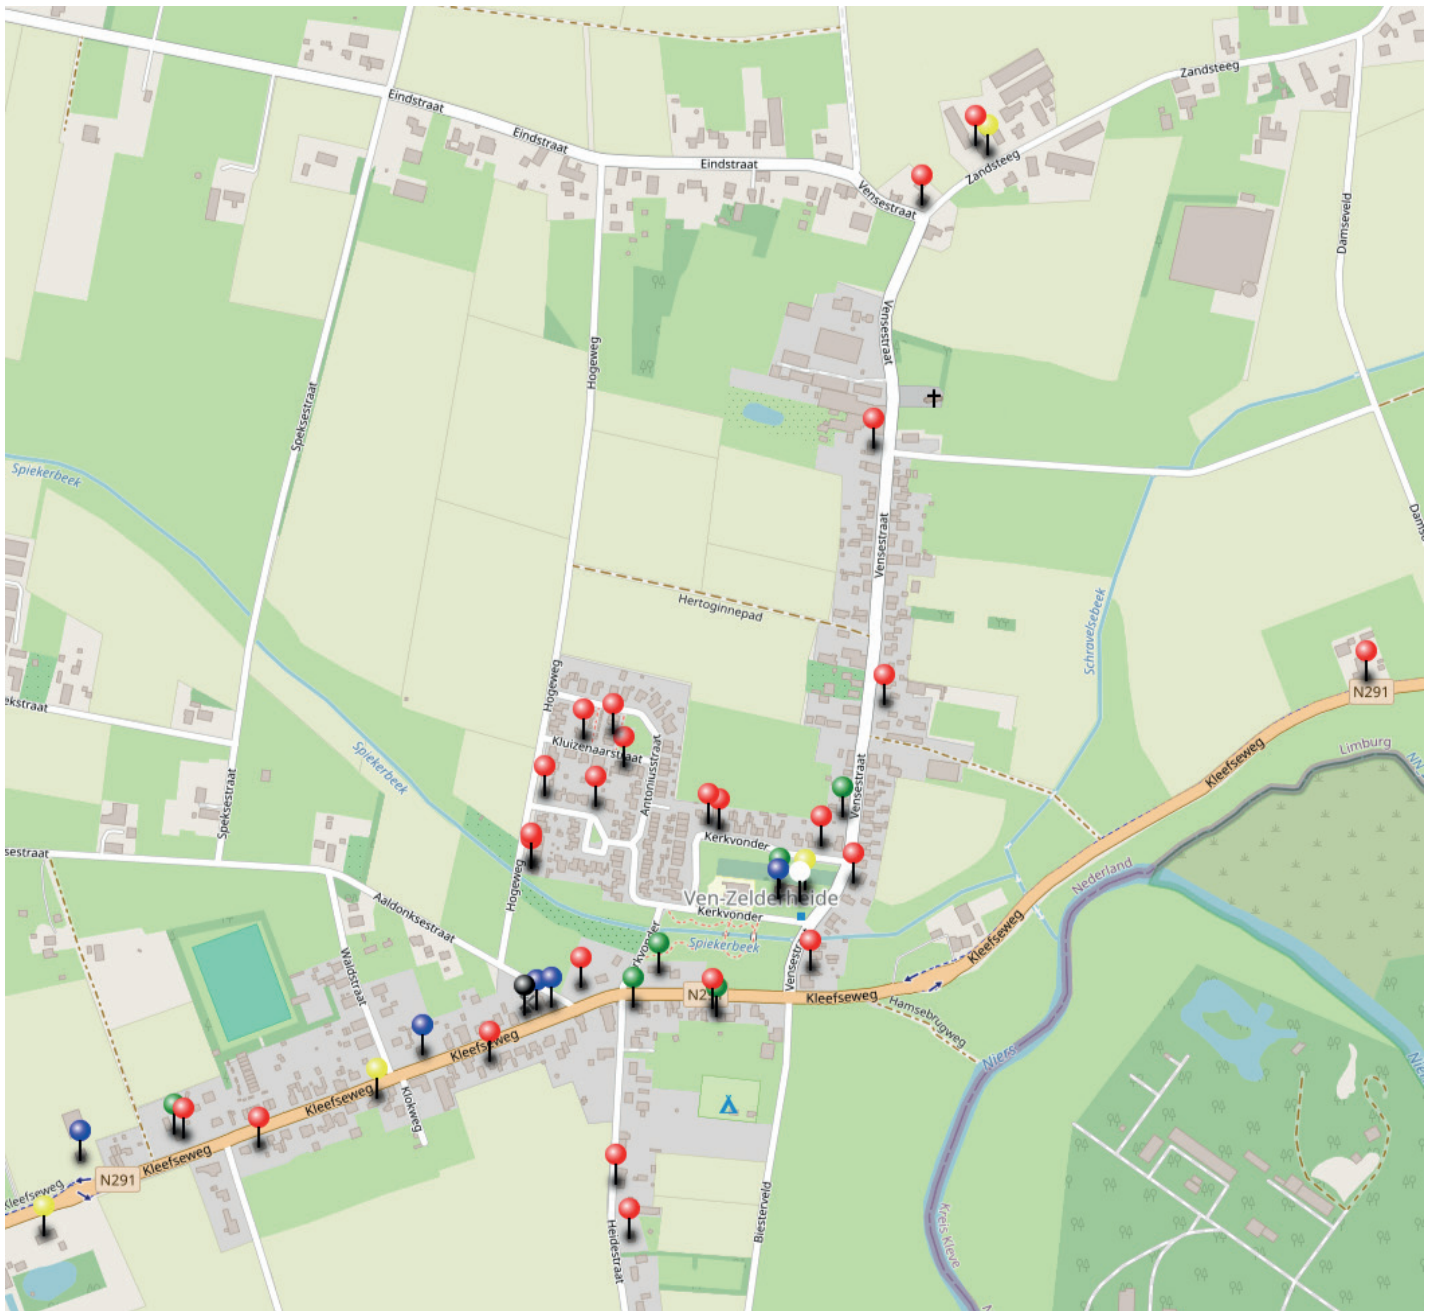

RONDJE VEN 2025

- ZOZ voor adressenlijst en beschrijving activiteit
- Bij de adressen vindt u ballonnen aan het hek of garage in de kleur van de activiteit

Organisatie	Koffie, Routekaart	Vensestraat 1 MFA d'n tunnis		WC
Cor	Schilderijen	d'n tunnis		
Sjaak	Gennep Woordenboek	d'n tunnis		
Henri	Postzegels, Modelspoor	d'n tunnis		
Willy	Senioren vereniging	d'n tunnis		
Lian	Dorpsondersteuner	d'n tunnis		
Ivo	Nieuwbouw Camping	d'n tunnis		
Wil	Nieuwbouw Kapellenhof	d'n tunnis		
Annemiek en Isabelle		Heidestraat 9/ 11		
Ingrid		Hogeweg 20		
Els		Hogeweg 22		
Ria		Huuskamer, Antoniusstraat 33		
Lisi		Kerkvonder 24		
Roswitha		Kerkvonder 4		
Petra		Kerkvonder 26		
Marcel	Plantenkwekerij	Kleefseweg 13a		
Buitengewoon	Horeca/ Live Muziek	Kleefseweg 14		WC
Ton		Kleefseweg 18		
Remco en Anne	Houtbranden	Kleefseweg 19		
Willie		Kleefseweg 19		
de Klok	Horeca Snackbar	Kleefseweg 26		WC
Marian		Kleefseweg 38		
Heleno Kruiden	Kruiden	Kleefseweg 45		
Petra	Schilderijen	Kleefseweg 54		
Ludger	Molen	Kleefseweg 59		
Hans	Poffertjes Molen	Kleefseweg 59		
Home meet	Keramiek	Kleefseweg 61		
Christa		Kleefseweg 63		
Peter	Museum	Kleefseweg 66		
Sander en Rianne		Kleefseweg 66		
Carlijn		Kleefseweg 87		
Marike		kluizenaarstr 5		
Larissa		Kluizenaarstraat10		
Hans en Francis		Spiekerbeek 12		
Harry Saskia		Spiekerbeek 4		
Marsja		Vensestraat 10a		
Martien		Vensestraat 2		
Maria	Wood Wonder Uitverkoop	Vensestraat 9		
Jacqueline		Vensestraat 36		
Petra		Vensestraat 43 a		
Annemieke		Vensestraat 72		
Andrea		Zandsteeg 1		
Andrea	Horeca Koffiekeetje	Zandsteeg 1		WC

	MFA d'n tunnis, KAART, START
	Horeca
	Kunstenaars, Hobbyisten
	Bedrijven, Info samenleving
	Garage Verkoop
	Finish Molen, Poffertjes